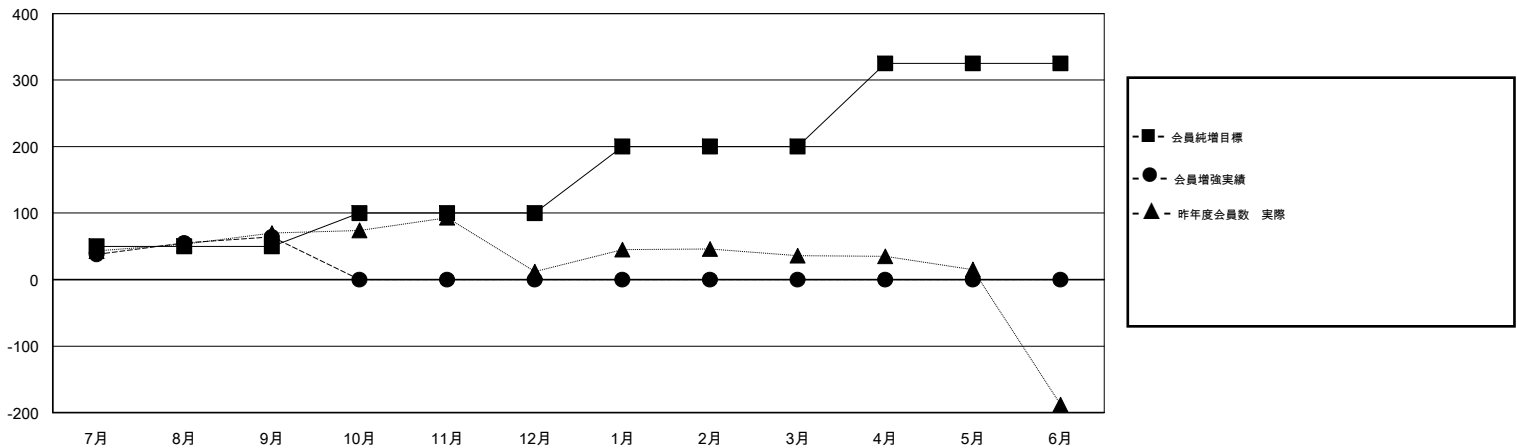

MONTHLY MEMBERSHIP PROGRESS REPORT

District 337 A

Results as of: 09/30/2017

GMT: MASAYOSHI MARUYAMA, YASUHISA NAKAMURA

地域 JAPAN

GMT会則地域

クラブ			
結果 : 2017-2018			
四半期	新クラブ目標	新クラブ	解散クラブ
7月/8月/9月	0	0	0
10月/11月/12月	0	0	0
1月/2月/3月	0	0	0
4月/5月/6月	1	0	0

名			
結果 : 2017-2018			
四半期	会員純増目標	会員増強実績	退会者(転籍を含む) 実際
7月/8月/9月	50	142	78
10月/11月/12月	50	0	0
1月/2月/3月	100	0	0
4月/5月/6月	125	0	0

新クラブ目標及び実績累計

会員目標及び実績累計

解散クラブ: 0	70 CLUBS OF 117 一名以上の新会員を登録	男女別 男性 3,909 (72.30%) 女性 1,498 (27.70%) 女性%年度目標: 25%
退会者 物故会員 7 クラブ解散 0 その他 71 合計 78	会員累計データを見るには、ここをクリック	世帯主/家族会員合計 1,995 国際会費半額の家族会員 1,132